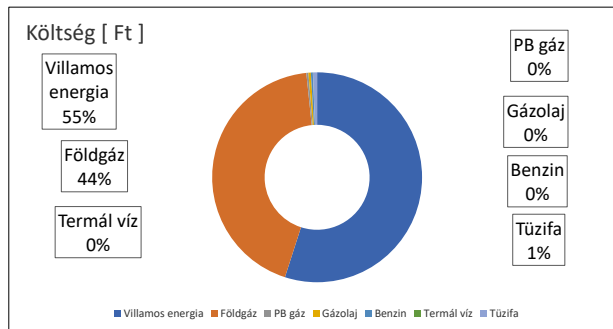

Energetikai szakreferensi jelentés	2022 év
Cégnev	Pick Szeged Zrt.
Vizsgált telephely	Társaság összesen

A 2022-as év energiafogyasztásának megoszlása:

A 2022-as év energiafogyasztásának költség megoszlása: