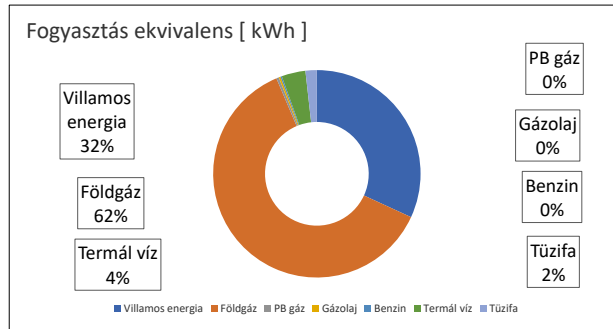

Energetikai szakreferensi jelentés	2022 év
Cégnev	Pick Szeged Zrt.
Vizsgált telephely	Társaság összesen

A 2022-as év energiafogyasztásának megoszlása:

A 2022-as év energiafogyasztásának költség megoszlása: